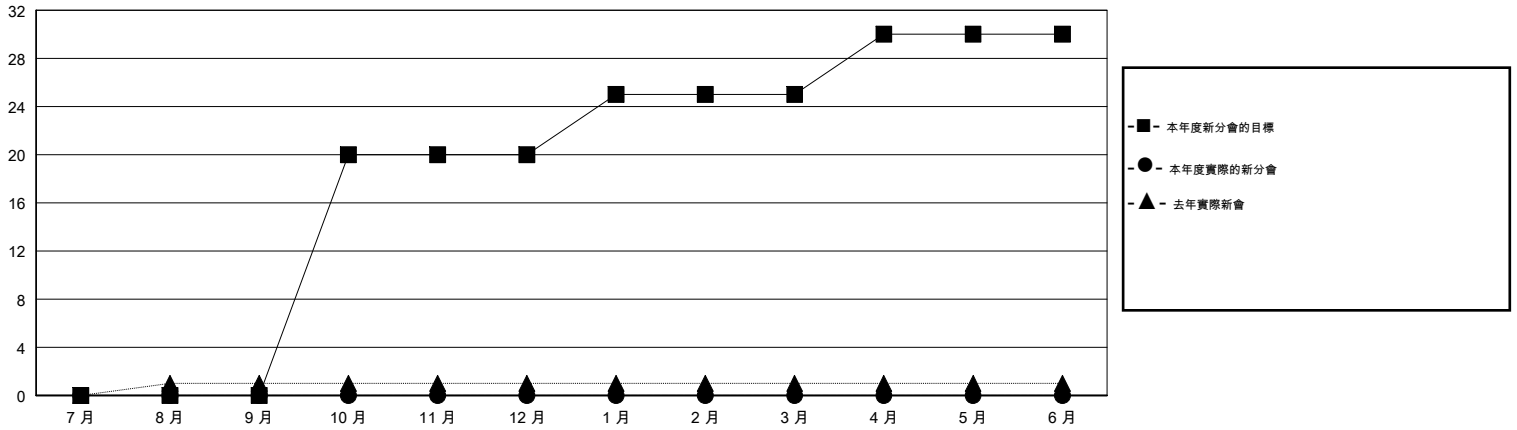

MONTHLY MEMBERSHIP PROGRESS REPORT

District 300B1

Results as of: 03/31/2019

GMT: PEI-JEN CHEN

地點 REP OF CHINA

GMT憲章區

分會			
成果 2018-2019			
季	新分會目標	新會	會員流失的分會
7月/8月/9月	0	0	0
10月/11月/12月	20	0	0
1月/2月/3月	5	0	0
4月/5月/6月	5	0	0

位會員@每位須繳			
成果 2018-2019			
季	會員淨增長目標	實際會員增長數	實際退會會員 (包括轉會)
7月/8月/9月	80	112	12
10月/11月/12月	50	42	31
1月/2月/3月	5	185	13
4月/5月/6月	95	0	0

目標與實際新會累積

目標和實際會員累積

已取消的分會: 0

50 CLUBS OF 68 增添1位或以上的新會員

性別分佈

男 2,233 (77.94%)
女 632 (22.06%)