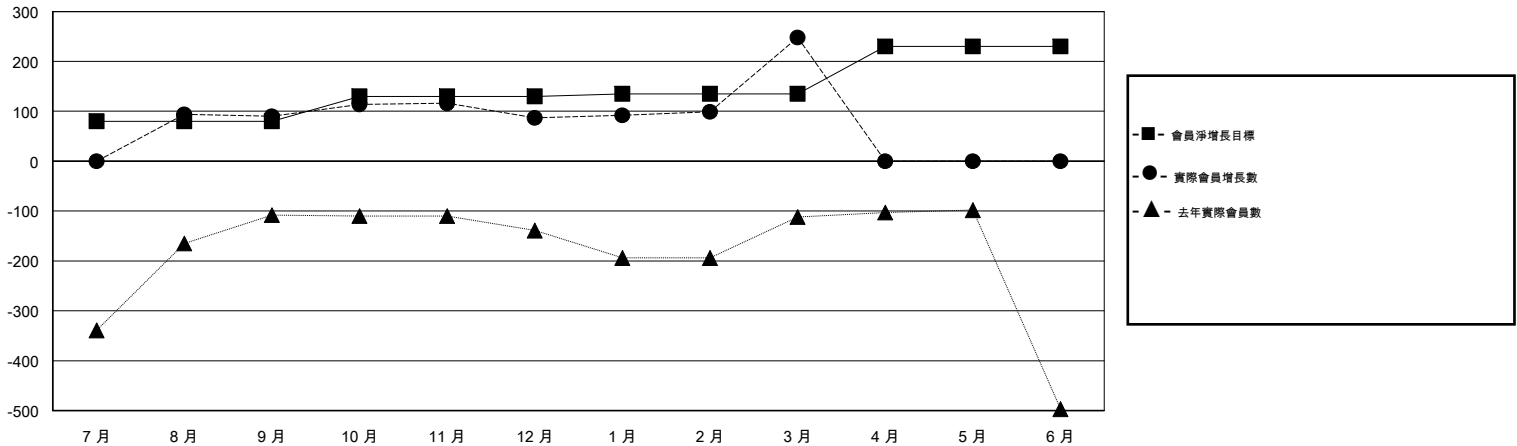

MONTHLY MEMBERSHIP PROGRESS REPORT

District 300B1

Results as of: 03/31/2019

GMT: PEI-JEN CHEN

地點 REP OF CHINA

GMT憲章區

分會			
成果 2018-2019			
季	新分會目標	新會	會員流失的分會
7月/8月/9月	0	0	0
10月/11月/12月	20	0	0
1月/2月/3月	5	0	0
4月/5月/6月	5	0	0

位會員@每位須繳			
成果 2018-2019			
季	會員淨增長目標	實際會員增長數	實際退會會員 (包括轉會)
7月/8月/9月	80	112	12
10月/11月/12月	50	42	31
1月/2月/3月	5	185	13
4月/5月/6月	95	0	0

目標與實際新會累積

目標和實際會員累積

已取消的分會: 0

50 CLUBS OF 68 增添1位或以上的新會員

性別分佈

男 2,233 (77.94%)
女 632 (22.06%)